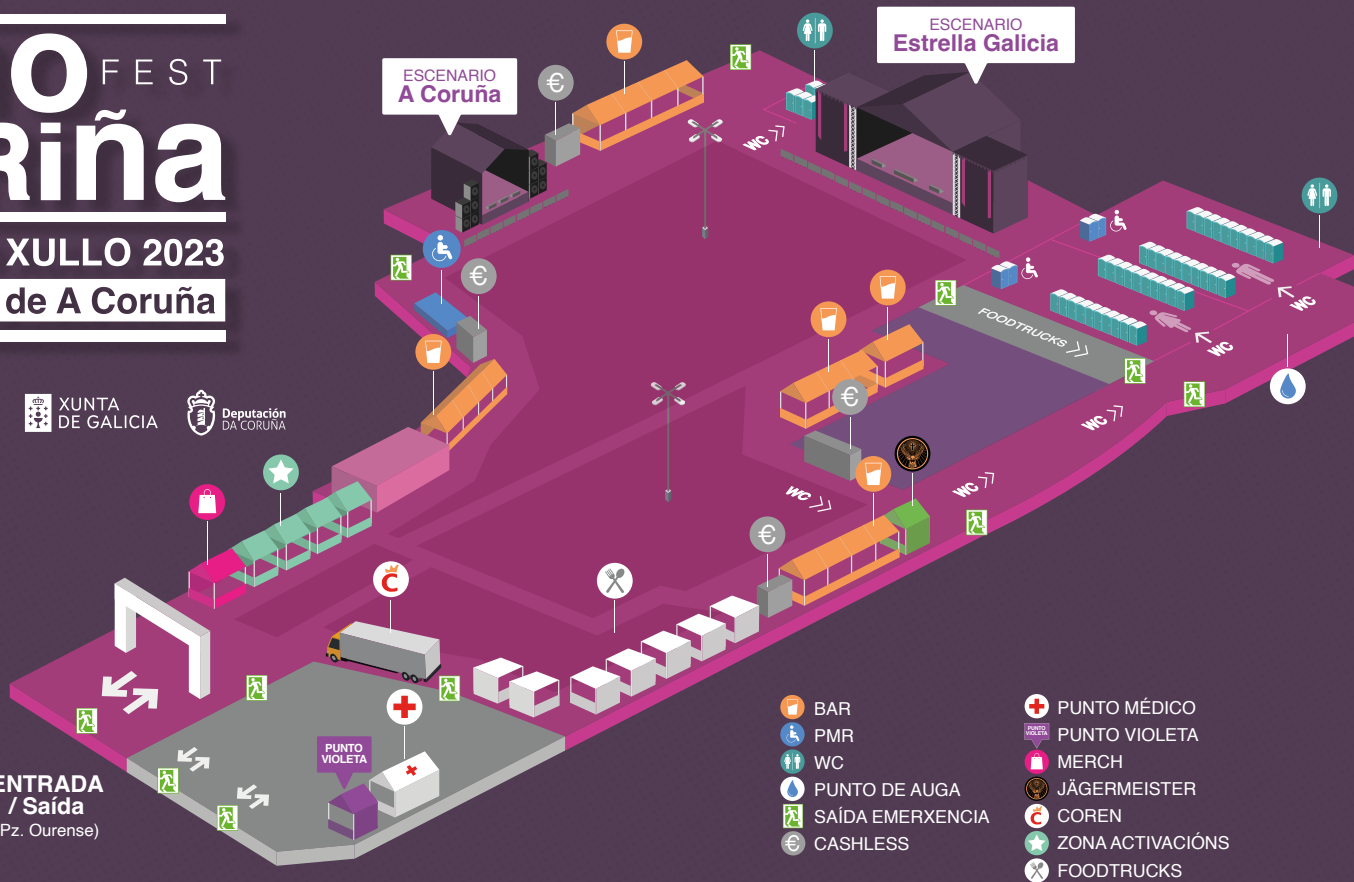

# mo FEST RRIña

28 · 29 XULLO 2023

Porto de A Coruña

ENTRADA / Saída  
(Pz. Ourense)

### VENRES 28

ESCENARIO Estrella Galicia	ESCENARIO A Coruña
APERTURA DE PORTAS 16:30	
DUDI 17:25 - 17:55	PURPLE REI 16:55 - 17:25
DANNY OCEAN 18:30 - 19:20	APART 17:55 - 18:30
SIDECARS 20:05 - 21:00	BERTO 19:20 - 20:05
TWO DOOR CINEMA CLUB 21:50 - 23:00	SAMURAI 21:00 - 21:50
JASON DERULO 00:00 - 01:10	SHINOVA 23:00 - 00:00
BIZARRAP 02:10 - 03:10	LALI 01:10 - 02:10

### SÁBADO 29

ESCENARIO Xardíns Mendez Núñez	
SESIÓN VERMÚ 12:20	
JAVI CHAPELA 12:20 - 13:20	
MONOULIOUS DOP 13:45 - 14:45	
LES CASTIZOS 15:05 - 16:05	
APERTURA DE PORTAS 18:30	
DJ SESSION 18:35 - 19:05	EVA B 19:05 - 19:40
MORAD 19:10 - 20:40	VILLANO ANTILLANO 20:40 - 21:20
RELS B 21:20 - 22:20	ALEESHA 22:20 - 23:00
NICKY JAM 23:00 - 00:10	EMILIA 00:10 - 00:55
MELENDI 00:55 - 02:05	CARLOS SADNESS 02:05 - 02:55